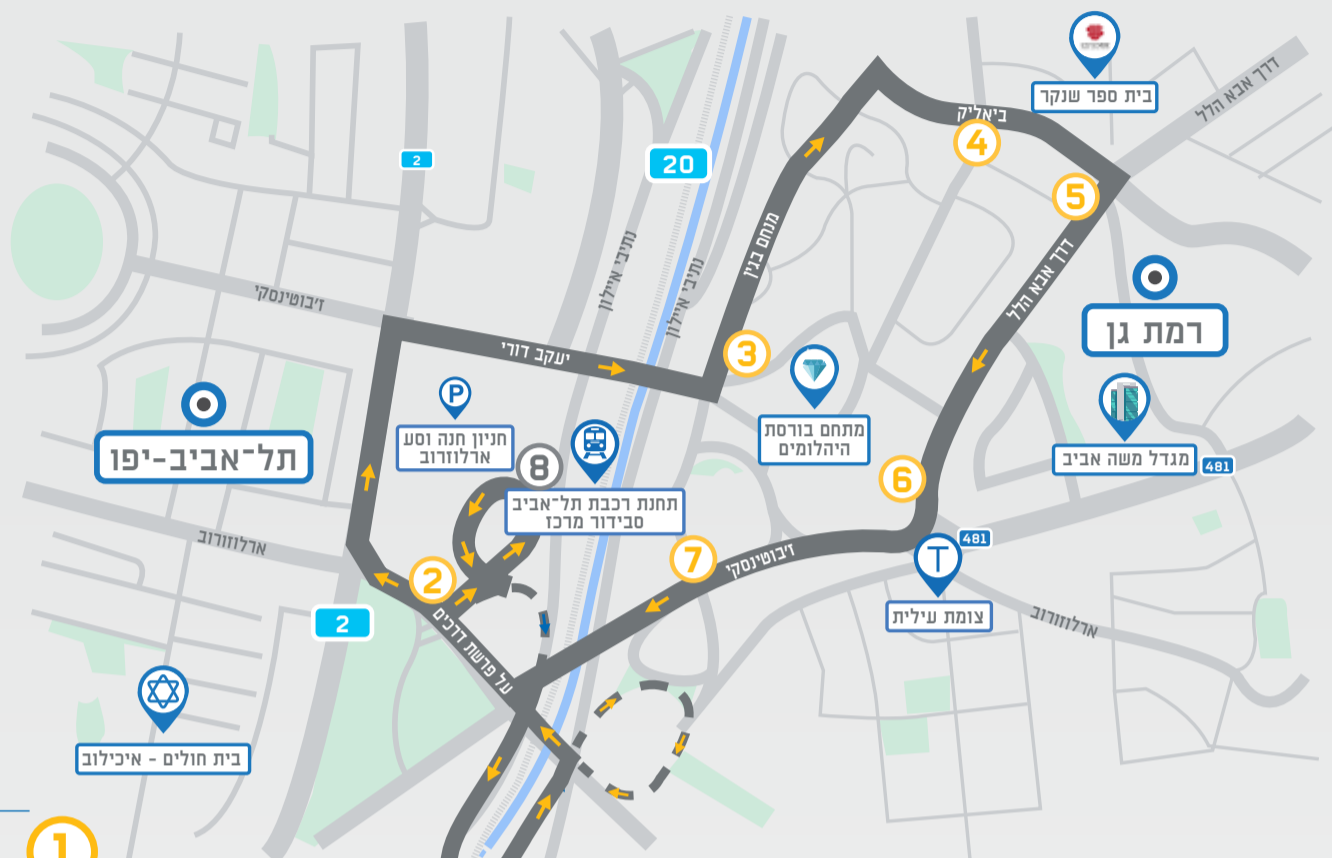

# מסלול קו

1	תחנת איסוף בלבד	"חונים נוסעים" ראשון לציון / יוסף טומי לפיד
2	תחנת איסוף והורדה	רכבת תל-אביב מרכז / על פרשת דרכים
3	תחנת איסוף והורדה	דרך בגין / יצחק מודעי
4	תחנת איסוף והורדה	ביאליק / תובל
5	תחנת איסוף והורדה	דרך אבא הלל / ביאליק
6	תחנת איסוף והורדה	דרך אבא הלל / דרך זאב זיבוטינסקי
7	תחנת איסוף והורדה	הבורסה / דרך זיבוטינסקי
8	תחנת איסוף בלבד	תחנת רכבת תל-אביב סבידור
9	תחנת הורדה בלבד	"חונים נוסעים" ראשון לציון / דרך ההצלחה
10	תחנת הורדה בלבד	"חונים נוסעים" ראשון לציון / יוסף טומי לפיד